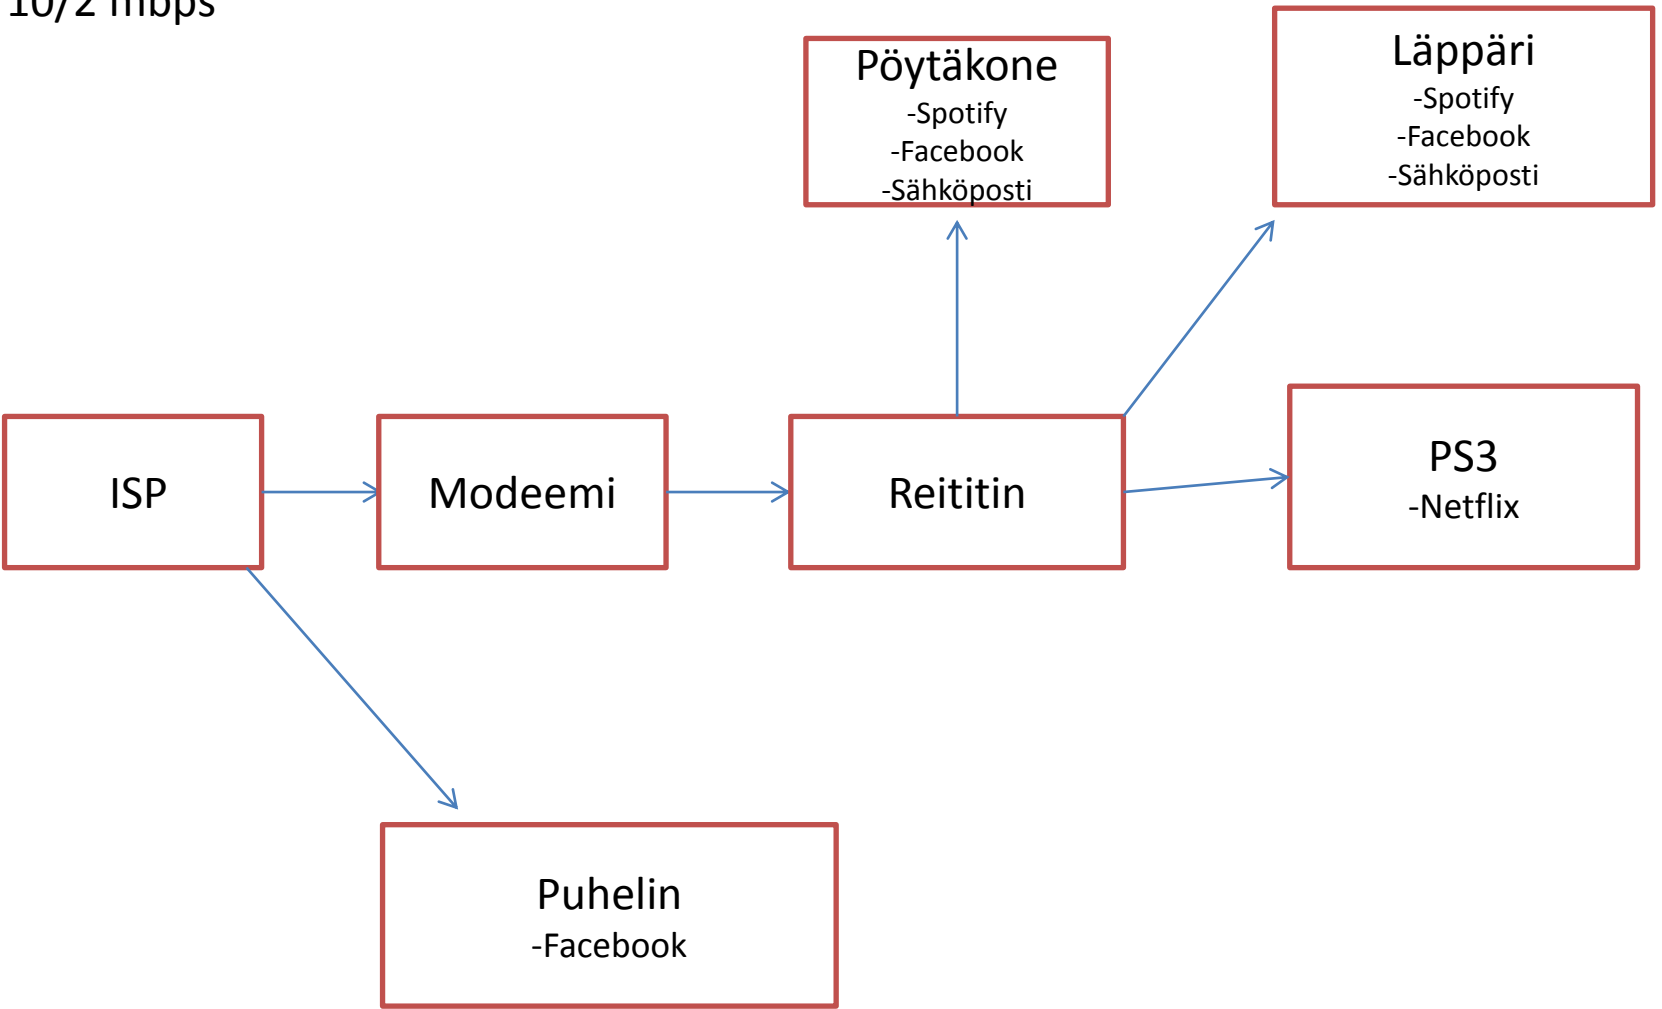

ISP:ltä modeemiin ja siitä eteenpäin tuleva yhteys:

10/2 mbps

ISP:ltä puhelimeen tuleva yhteys: 3G 21 mbps taajuudella 2,1 GHz/ 900 MHz